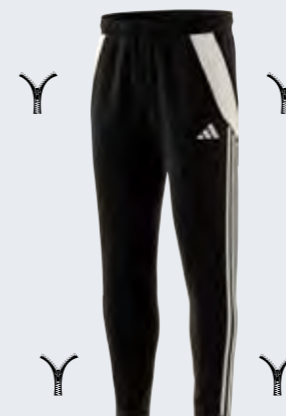

ADULT: IP1953 **JUNIOR:** IJ7667
BLACK / WHITE