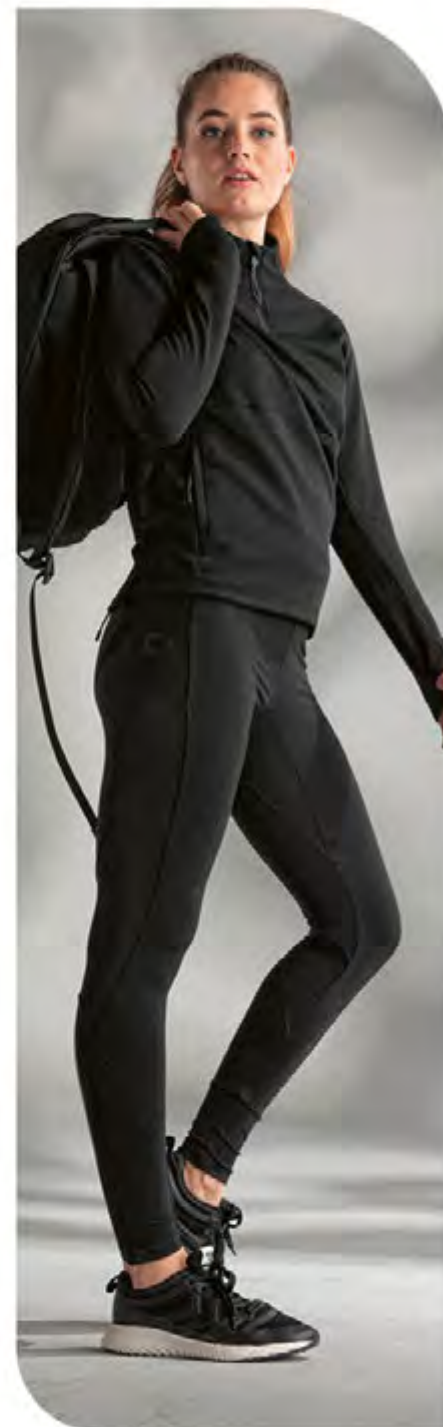

Black
434608 - 8000

CENTRO

Micro Pants

ART.NO. **431102**

JR: 128 - 140 - 152 - 164

£ **23,99**

SR: S - M - L - XL - 2XL

£ **28,99**